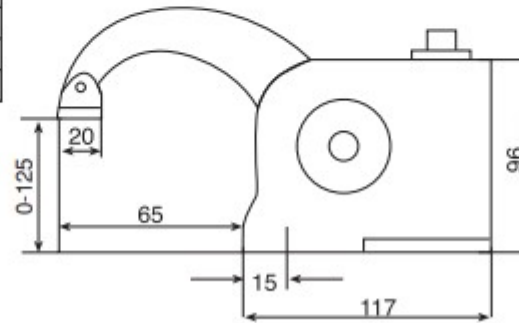

MİKSAN bir ER-EL markasıdır.

Referans Nr.		Sıkma Kuvveti Clamping Force	Nm	
1168-MFB204112	12	1000	160	1.70
1168-MFB204114	14	1000	160	1.70
1168-MFB204116	16	1000	160	1.70
1168-MFB204118	18	1000	160	1.70
1168-MFB204120	20	1000	160	1.70

Ürün Nr. 1168 Kombine Bağlama Pabucu
Product Nr. 1168 Combined Clamp

Genişlik / Width 40 mm.

Kombine Bağlama Pabucu

Combined Clamp