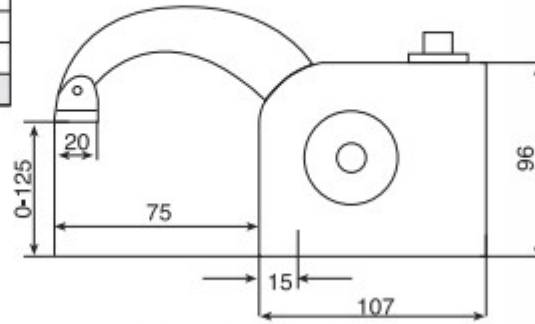

Referans Nr.		Sıkma Kuvveti Clamping Force	Nm	
1168-MBU103112	12	1000	160	1.80
1168-MBU103114	14	1000	160	1.80
1168-MBU103116	16	1000	160	1.80
1168-MBU103118	18	1000	160	1.80
1168-MBU103120	20	1000	160	1.80

Ürün Nr. 1168 Kombine Bağlama Pabucu
Product Nr. 1168 Combined Clamp

Genişlik / Width 40 mm.

Kombine Bağlama Pabucu

Combined Clamp